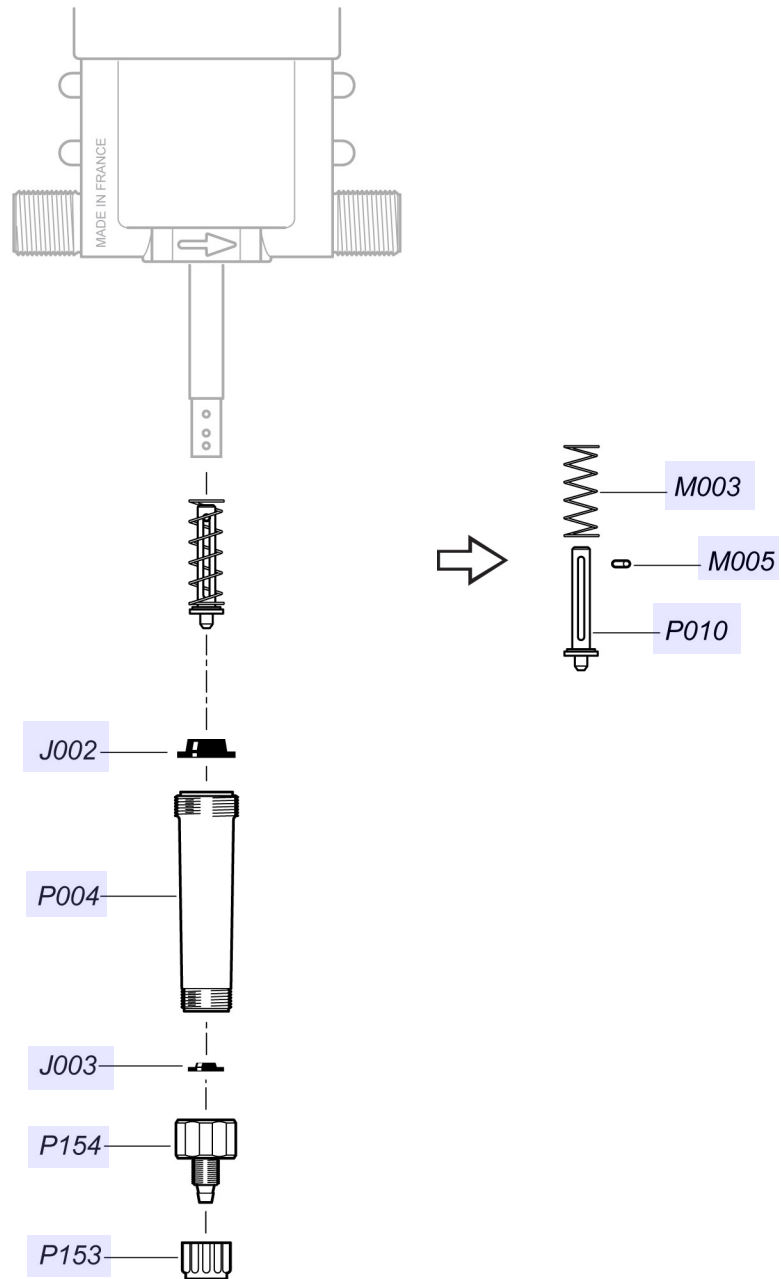

DOSATRON®

WATER POWERED DOSING TECHNOLOGY

D128R - 7 GPM ESQUEMAS INTERACTIVOS

ESPECIFICACIONES

- 1:200/1:128/1:100
- 7 - 70 PSI
- Conexión 3/4" NPT

RECOMENDACIONES

- Filtro de malla de 200/80 micrones antes de la unidad
- Válvula de cheque - una dirección - a la salida de la unidad para prevenir contra el golpe de ariete

MANTENIMIENTO

- Kit Renovación
Parte #: **MKD128R**
extiende la vida de su unidad

INSTRUCCIONES

- Haga clic en el # de parte, para visitar la página
- Regrese a este documento con la flecha

D128R

7 GPM - 1:200 - 1:128 - 1:100
7 - 70 psi

D128R

7 GPM - 1:200 - 1:128 - 1:100
7 - 70 psi

D128R

D128R

7 GPM - 1:200 - 1:128 - 1:100
7 - 70 psi

D128R
11/03

7 GPM - 1:200 - 1:128 - 1:100
7 - 70 psi