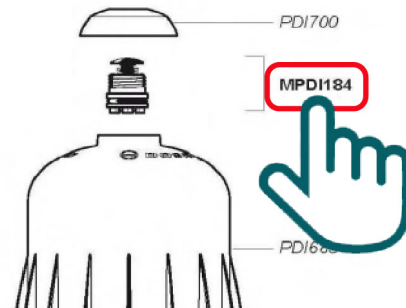

DOSATRON®

WATER POWERED DOSING TECHNOLOGY

D128R - 7 GPM ESQUEMAS INTERACTIVOS

ESPECIFICACIONES

- 1:200/1:128/1:100
- 7 - 70 PSI
- Conexión 3/4" NPT

RECOMENDACIONES

- Filtro de malla de 200/80 micrones antes de la unidad
- Válvula de cheque - una dirección - a la salida de la unidad para prevenir contra el golpe de ariete

MANTENIMIENTO

- Kit Renovación
Parte #: **MKD128R**
extiende la vida de su unidad

INSTRUCCIONES

- Haga clic en el # de parte, para visitar la página
- Regrese a este documento con la flecha

D128R

7 GPM - 1:200 - 1:128 - 1:100
7 - 70 psi