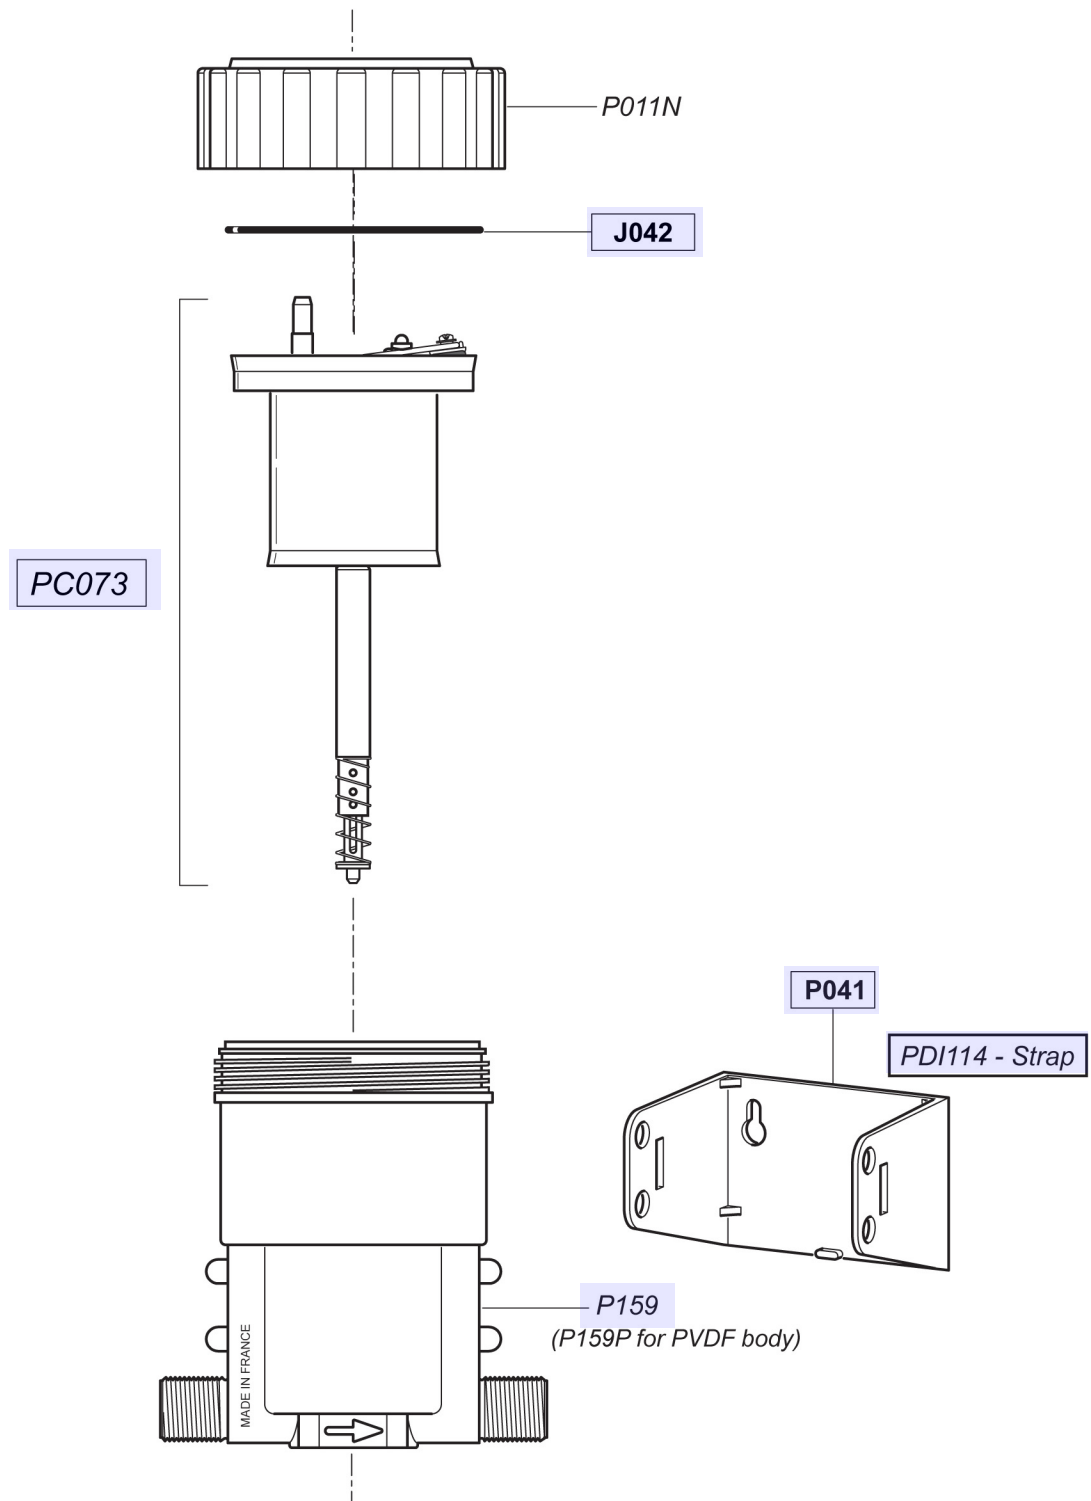

DOSATRON®

WATER POWERED DOSING TECHNOLOGY

D128R - 7 GPM ESQUEMAS INTERACTIVOS

ESPECIFICACIONES

- 1:200/1:128/1:100
- 7 - 70 PSI
- Conexión 3/4" NPT

RECOMENDACIONES

- Filtro de malla de 200/80 micrones antes de la unidad
- Válvula de cheque - una dirección - a la salida de la unidad para prevenir contra el golpe de ariete

MANTENIMIENTO

- Kit Renovación
Parte #: **MKD128R**
extiende la vida de su unidad

INSTRUCCIONES

- Haga clic en el # de parte, para visitar la página
- Regrese a este documento con la flecha

D128R

7 GPM - 1:200 - 1:128 - 1:100
7 - 70 psi

D128R

7 GPM - 1:200 - 1:128 - 1:100
7 - 70 psi

D128R

D128R

7 GPM - 1:200 - 1:128 - 1:100
7 - 70 psi

D128R
11/03

7 GPM - 1:200 - 1:128 - 1:100
7 - 70 psi