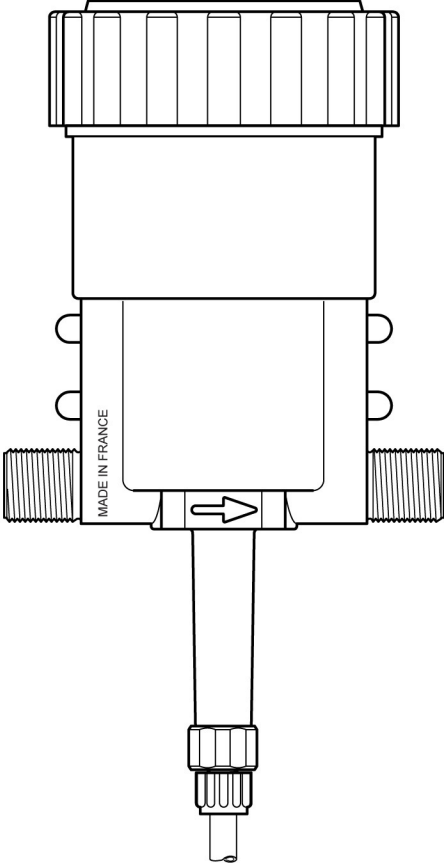

DOSATRON®

WATER POWERED DOSING TECHNOLOGY

D128R - 7 GPM ESQUEMAS INTERACTIVOS

ESPECIFICACIONES

- 1:200/1:128/1:100
- 7 - 70 PSI
- Conexión 3/4" NPT

RECOMENDACIONES

- Filtro de malla de 200/80 micrones antes de la unidad
- Válvula de cheque - una dirección - a la salida de la unidad para prevenir contra el golpe de ariete

MANTENIMIENTO

- Kit Renovación
Parte #: **MKD128R**
extiende la vida de su unidad

INSTRUCCIONES

- Haga clic en el # de parte, para visitar la página
- Regrese a este documento con la flecha

D128R

7 GPM - 1:200 - 1:128 - 1:100
7 - 70 psi

D128R

7 GPM - 1:200 - 1:128 - 1:100
7 - 70 psi

D128R

D128R

7 GPM - 1:200 - 1:128 - 1:100
7 - 70 psi

D128R
11/03

7 GPM - 1:200 - 1:128 - 1:100
7 - 70 psi