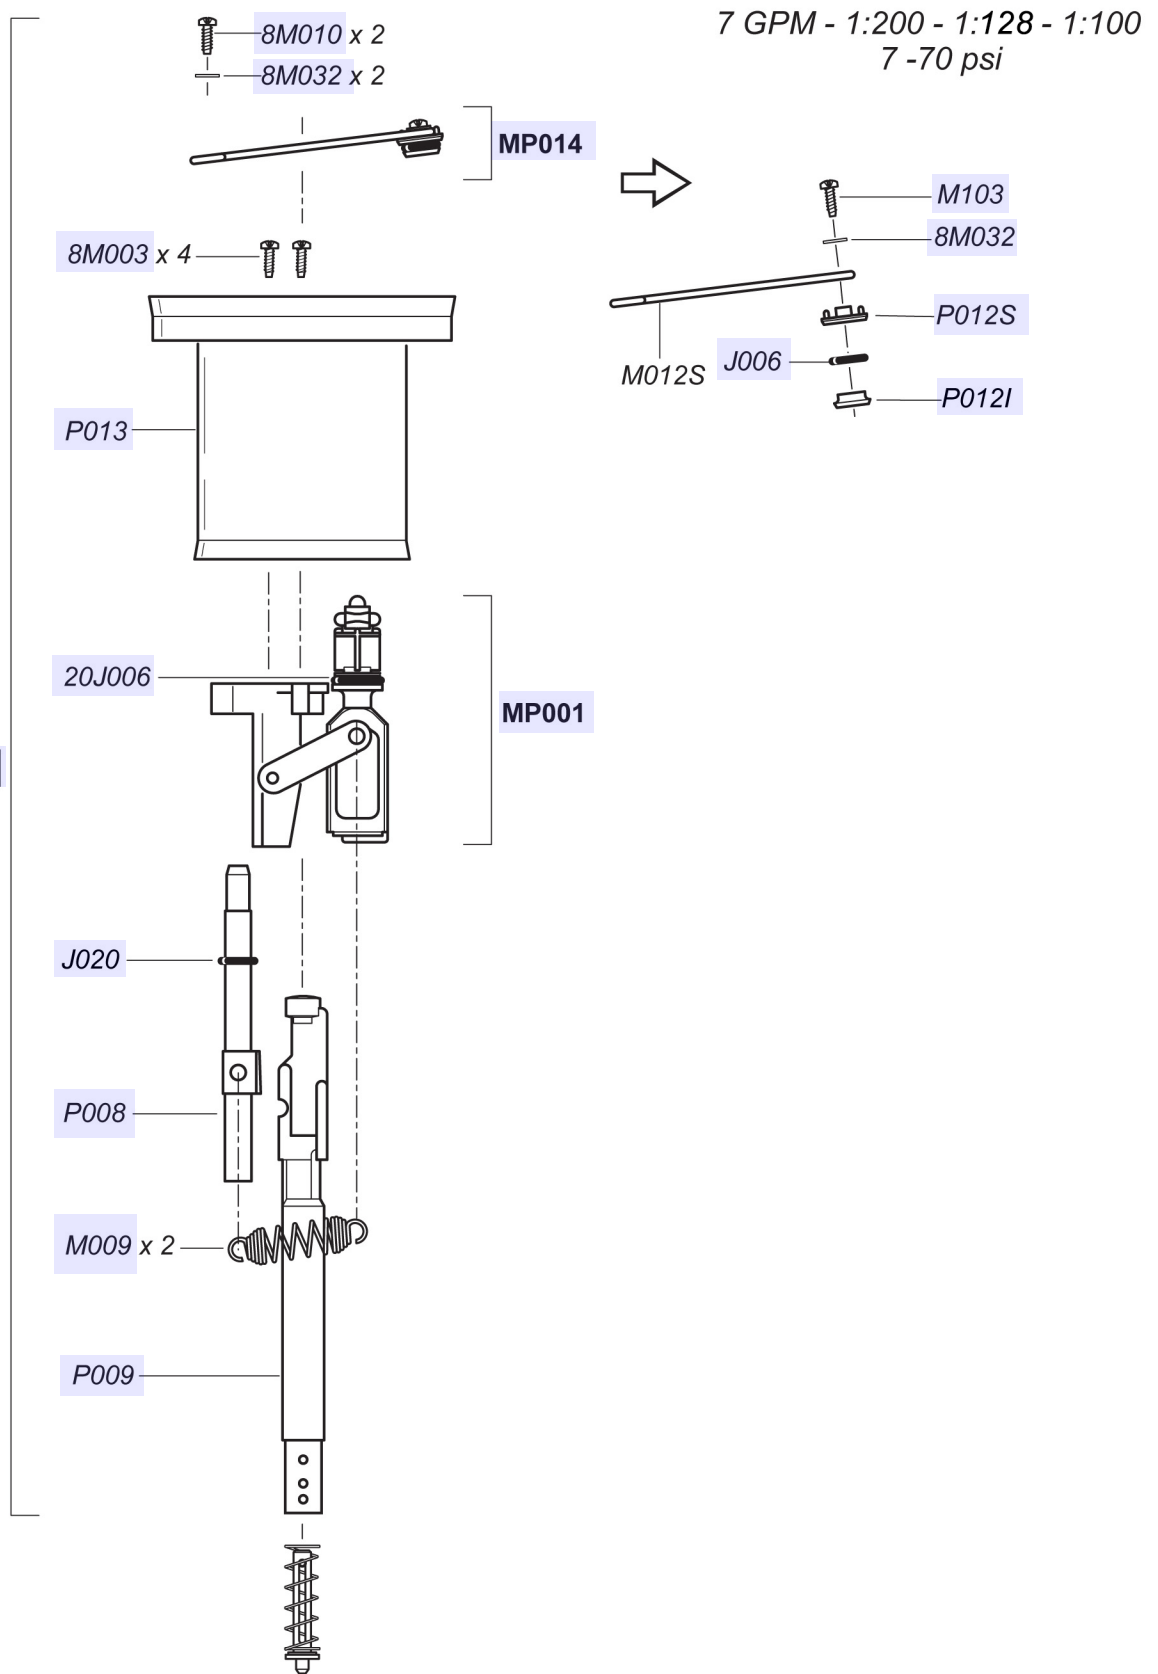

DOSATRON®

WATER POWERED DOSING TECHNOLOGY

D128R - 7 GPM ESQUEMAS INTERACTIVOS

ESPECIFICACIONES

- 1:200/1:128/1:100
- 7 - 70 PSI
- Conexión 3/4" NPT

RECOMENDACIONES

- Filtro de malla de 200/80 micrones antes de la unidad
- Válvula de cheque - una dirección - a la salida de la unidad para prevenir contra el golpe de ariete

MANTENIMIENTO

- Kit Renovación
Parte #: **MKD128R**
extiende la vida de su unidad

INSTRUCCIONES

- Haga clic en el # de parte, para visitar la página
- Regrese a este documento con la flecha

D128R

7 GPM - 1:200 - 1:128 - 1:100
7 - 70 psi

D128R

7 GPM - 1:200 - 1:128 - 1:100
7 - 70 psi

D128R

D128R

7 GPM - 1:200 - 1:128 - 1:100
7 - 70 psi

D128R
11/03

7 GPM - 1:200 - 1:128 - 1:100
7 - 70 psi