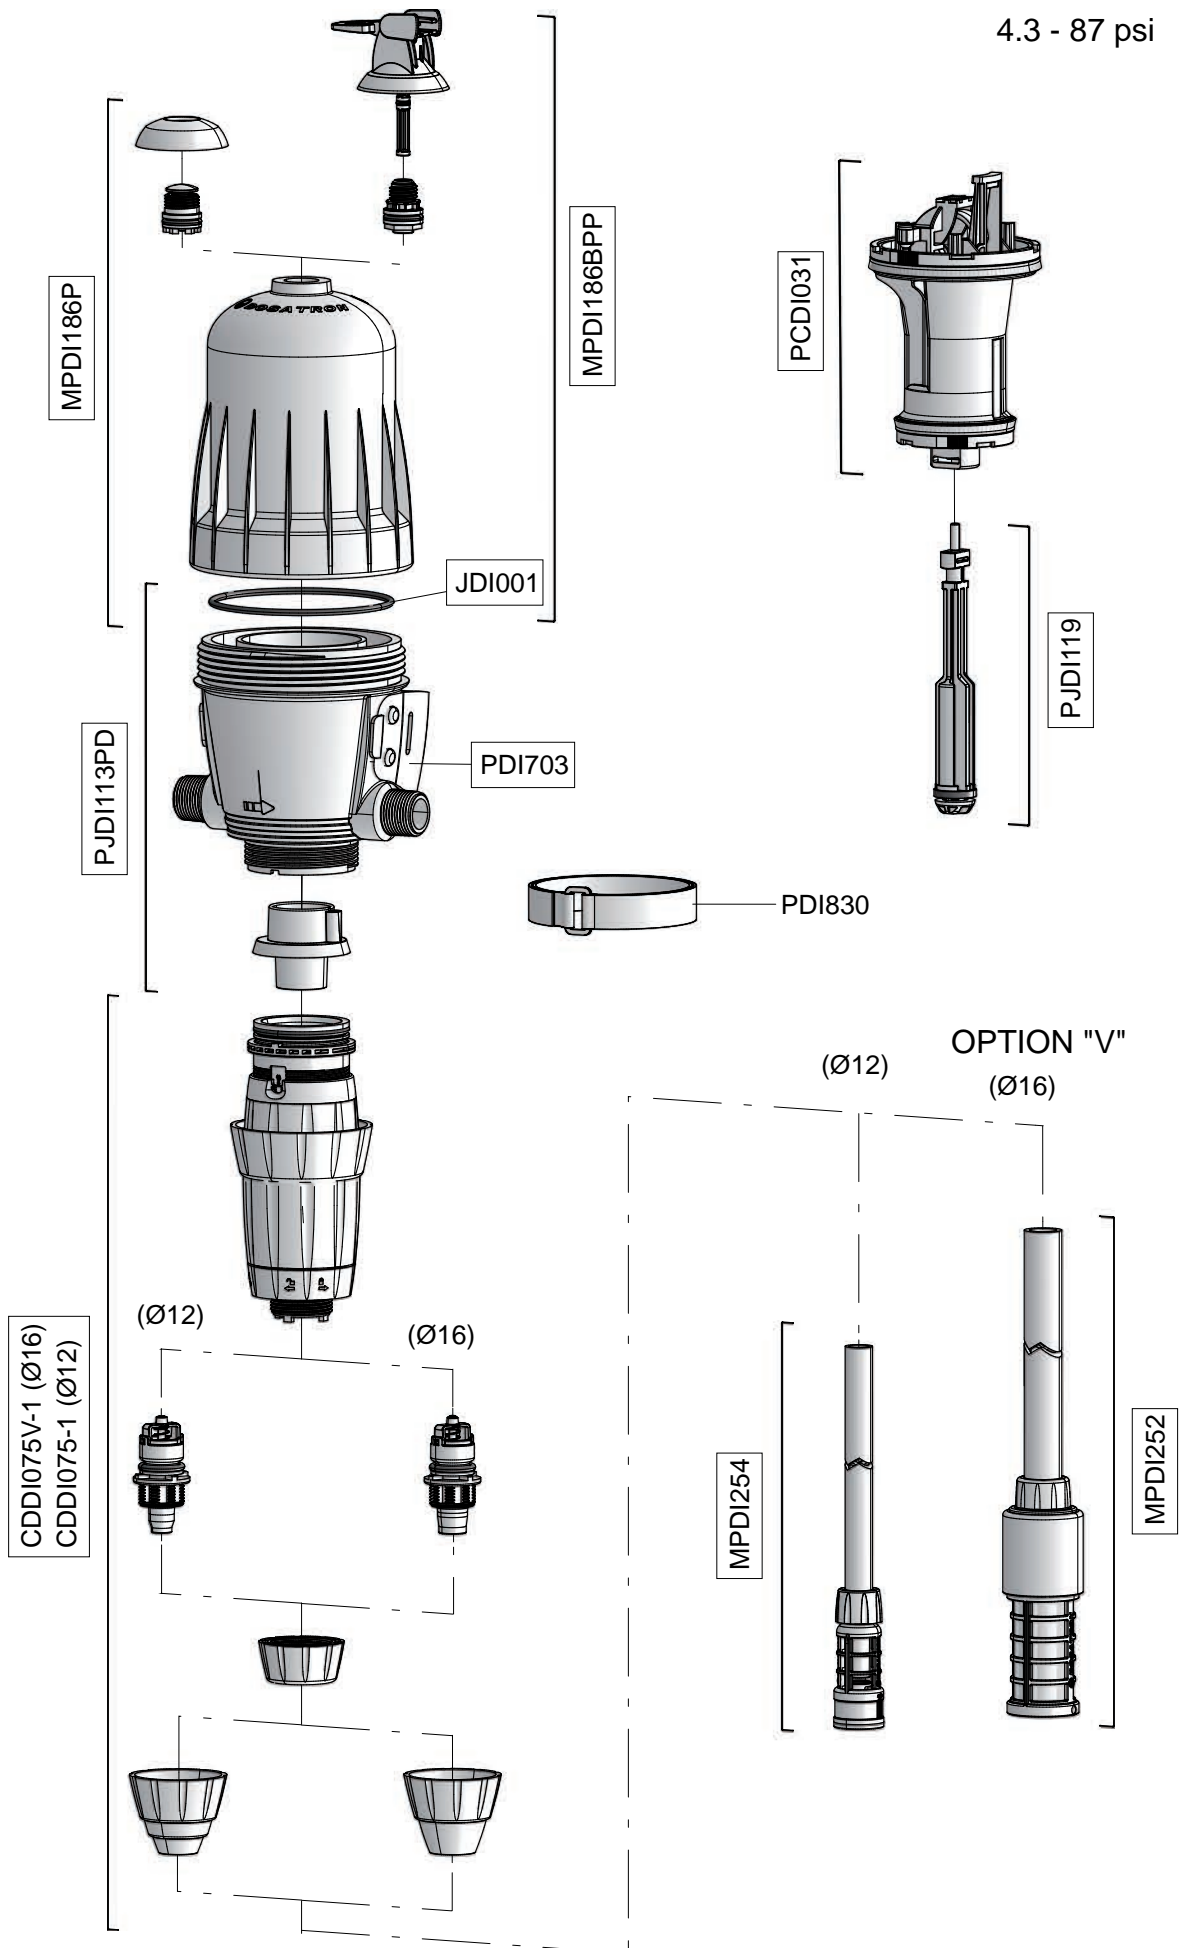

# D3T 0.5 - 5%

3m<sup>3</sup>/h - 0.5 - 5%  
 14 GPM - 1:200 - 1:20  
 0.3 - 6 bar  
 4.3 - 87 psi

OPTION

# D3T 0.5 - 5%

3m<sup>3</sup>/h - 0.5 - 5%  
 14 GPM - 1:200 - 1:20  
 0.3 - 6 bar  
 4.3 - 87 psi

CDDI075-1 (Ø12)  
 CDDI075V-1 (Ø16)

PJDI120 (Ø12)  
 PJDI120V (Ø16)