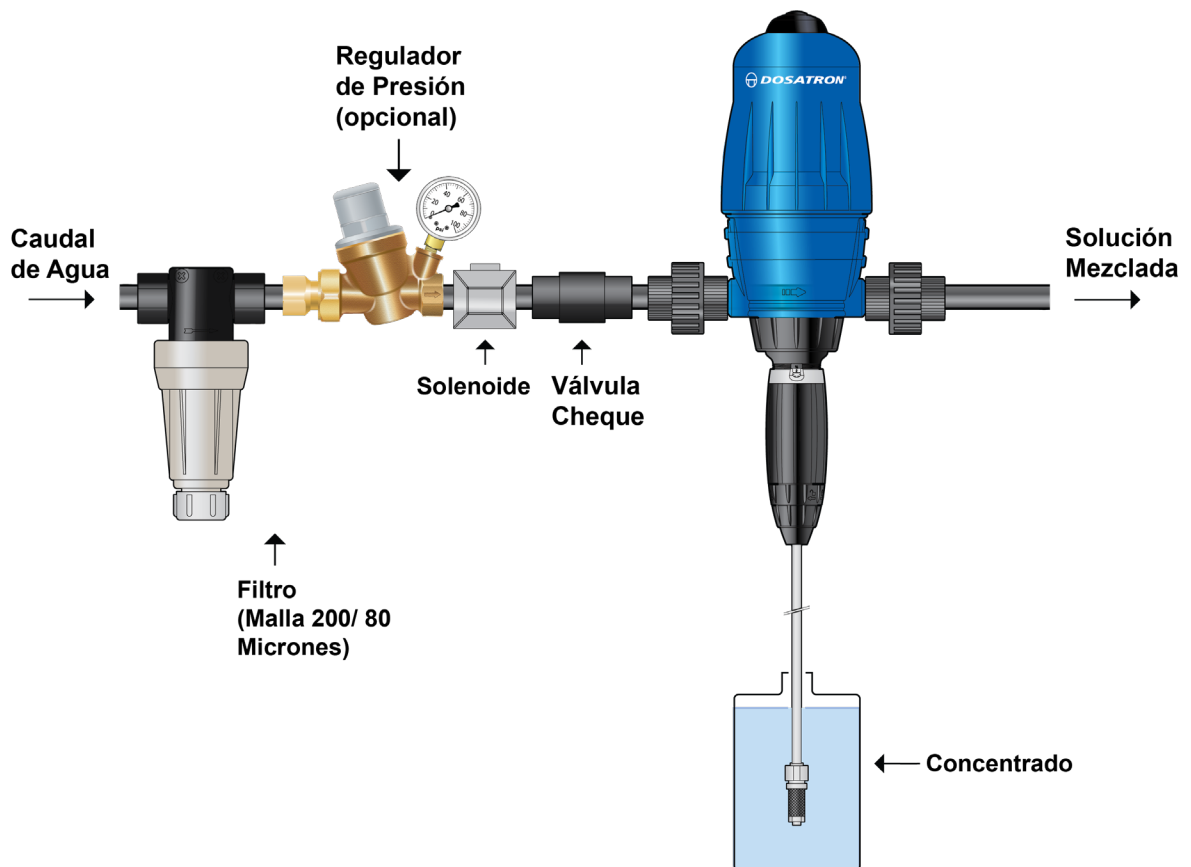

DOSATRON®

WATER POWERED DOSING TECHNOLOGY

14 GPM: D14MZ3000-D

DESCRIPCIÓN DEL PRODUCTO

The water-powered Dosatron **D14MZ3000-D** is part of the **14 GPM** Carwash Series and has no Venturi tips to worry about, you just set it and forget it. With a ratio range of 1:3000 to 1:333, the **D14MZ3000-D** is easy to install and maintain.

ESPECIFICACIONES DEL PRODUCTO

Tasa de Dilución:	1:3000 - 1:333 (0.03% - 0.3%)
Caudal:	0.05 - 14 GPM (0.19 - 53 LPM)
Presión:	4.3 - 85 PSI (0.3 - 5.9 BAR)
Material de Construcción:	Polipropileno (Azul)
Dimensiones:	21" x 6 5/16"
Peso:	6 lbs (2.72 kg)
Tamaño de Conexión:	3/4" NPT
Temperatura Máxima:	104° F (40° C)
Accesorios Incluidos:	Tubo de succión de 6 ft, soporte, filtro al final del tubo de succión, manual de operación
Accesorios Recomendados:	Válvula cheque, filtro de malla de 200, regulador de presión

Llame al 800-523-8499 para ordenar el Dosatron para su aplicación

DOSATRON®

WATER POWERED DOSING TECHNOLOGY

14 GPM: D14MZ3000-D

Instalación Básica

Dosatron International
2090 Sunnysdale Blvd. • Clearwater, FL, USA
800-523-8499 • www.dosatronusa.com

Dosatron International, LLC. is an industry leader in water-powered, proportional chemical injectors. Dosatron products are manufactured according to ISO 9001:2000 and ISO 14001:2004 standards.