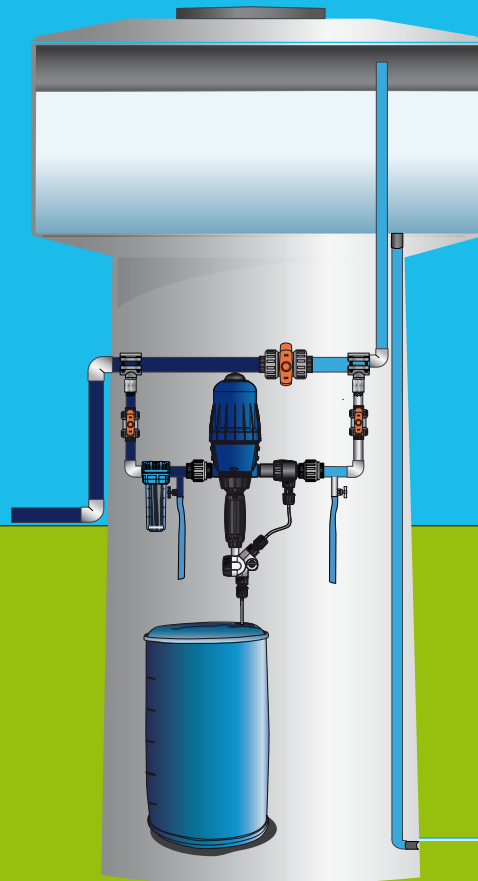

DOCFAEAUCHLOFR02/16

DOSATRON INTERNATIONAL S.A.S.

Rue Pascal - B.P. 6 - 33370 TRESSES (BORDEAUX) - FRANCE
Tel. 33 (0)5 57 97 11 11 - Fax. 33 (0)5 57 97 11 29 / 33 (0)5 57 97 10 85
e.mail : info@dosatron.com - <http://www.dosatron.com>

Ce document ne constitue pas un engagement contractuel et n'est fourni qu'à titre indicatif.
DOSATRON INTERNATIONAL se réserve le droit de modifier ses appareils à tout moment.
© DOSATRON INTERNATIONAL S.A.S. 2016